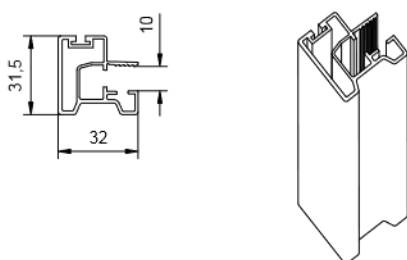

1 **Bovengeleidingsprofiel** **DK0.148.***.■**

2 **Stopper-vaststeller** **DK9.640**

3 **Klem** **DK9.815**

4 **5** **Bovengeleider**

6 **Afdichtingsstrip** **AM0.959.*****

7 **Zijprofiel** **DK0.438.***.■**

Verbindingsstuk **DK9.658** **8**

Onder- en bovenprofiel **DK0.458.***.■** **9**

Tussenprofiel **DK0.448.***.■** **10**

Loopwiel **11** **12**

Afdekprofiel **DK0.908.***.■** **13**

Onderloopprofiel **DK0.138.***.■** **14**

Afdichting glas **DK0.439.*****

Hoekverbinding schuine wand **DK7.160**

Vraag meer inlichtingen over de montage mogelijkheden

*** Profielen verkrijgbaar in lengtes van 200, 300 en 600cm, zijprofiel in lengtes van 260 en 530cm.

■ Profielen verkrijgbaar in aluminium (0), wit (1), verpakt per 4 per lengte.

DK0.438.260.1 = Zijprofiel DK0.438 met een lengte van 260cm in wit 1