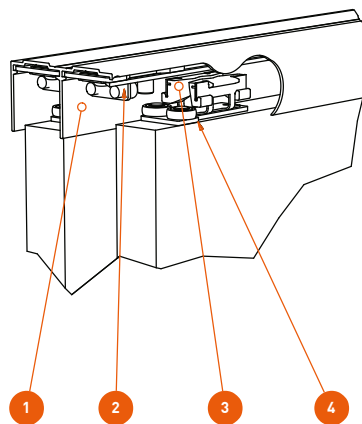

SYMFO 80 ONDERLOPEND

SCHUIFSYSTEEM VOOR HOUTEN PANELEN

SYMFO 80 omvat **onderlopende schuifsystemen** met bovengeleiding, voor een maximaal gewicht van **80 kg/paneel**.

Deze garnituur is geschikt voor houten panelen van 30 mm. De bevestiging van de rollen bevindt zich hier **centraal** onderaan in het paneel.

- In de hoogte verstelbaar
- Eenvoudige montage
- Soepele loop
- Inclusief rollende bovengeleiding en stoppers / vaststellers in bovenrail
- Esthetisch : geen rollen vrij zichtbaar
- Geen schroeven in onderrail zichtbaar dankzij een esthetisch en discreet afdekprofiel

GARNITUREN

doos met onderdelen **zonder profielen**

DK0.301 voor 1 deur

- 2 loopwielen
- 1 stopper-vaststeller bovenrail
- 1 klem
- 2 bovengeleiders
- vijzen
- montageplan

DK0.302 voor 2 deuren

- 4 loopwielen
- 2 stopper-vaststellers bovenrail
- 2 klemmen
- 4 bovengeleiders
- vijzen
- montageplan

DK0.303 voor 3 deuren

- 6 loopwielen
- 3 stopper-vaststellers bovenrail
- 3 klemmen
- 6 bovengeleiders
- vijzen
- montageplan

SETS

Een set omvat alle noodzakelijke onderdelen voor deuren met dagopening van 2 of 3 meter, met panelen van maximaal 1 of 1,5 m breed.

DK0.352. ■

- 2 deuren (B<1m)
- loopprofiel - L =2m

DK0.372. ■

- 2 deuren (B<1,5m)
- loopprofiel - L =3m

DK0.373. ■

- 3 deuren (B<1m)
- loopprofiel - L =3m

■ Profielen verkrijgbaar in aluminium (0), wit (1)