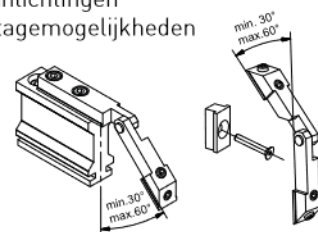

Afdichtingsstrip 10mm **AM0.959.*****

Boormal **DM0.430.9**

Hoekverbinding schuine wanden **DK7.150**

Vraag meer inlichtingen over de montagemogelijkheden

*** Profielen verkrijgbaar in lengtes van 200, 300 en 600cm, zijprofiel in lengtes van 260 en 530cm.