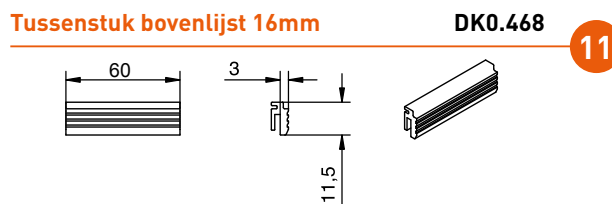

DK0.152. ■

- 2 deuren (B<1m)
- loopprofiel - L =2m
- garnituur DK0.902 in optie

DK0.172. ■

- 2 deuren (B<1,5m)
- loopprofiel - L =3m
- garnituur DK0.902 in optie

DK0.173. ■

- 3 deuren (B<1m)
- loopprofiel - L =3m
- garnituur DK0.903 in optie

■ Profielen verkrijgbaar in aluminium (0), wit (1)

*** Profielen verkrijgbaar in lengtes van 200, 300 en 600cm, zijprofiel in lengtes van 260 en 530cm.

■ Profielen verkrijgbaar in aluminium (0), wit (1), verpakt per 4 per lengte.