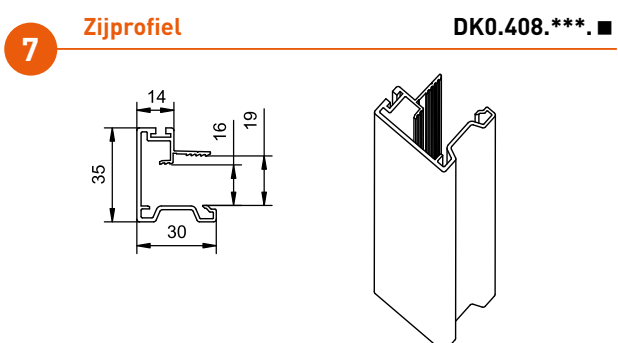

SETS

Een set omvat alle noodzakelijke onderdelen voor deuren met dagopening van 2 of 3 meter, met panelen van maximaal 1 of 1,5 meter breed en maximaal 2600 mm hoog. Naast de garnituur (type DK0.00X) en de boven- en onderrails (met afdekprofiel) zijn telkens de nodige omlijstingsprofielen voor het bevestigen van de panelen (16 mm /19 mm) voorzien (met onderprofiel type DK0.478. xxx) alsook zelfklevende geleidingsstrips. De stoppers-vaststellers (2), klemmen (3) en bovengeleiders (4) zitten niet in deze set, en dienen apart bijbesteld te worden. vb.: DK0.902 (bovengeleiding voor 2 deuren) of DK0.903 (bovengeleiding voor 3 deuren).

DK0.152. ■

- 2 deuren (B<1m)
- loopprofiel - L =2m
- garnituur DK0.902 in optie

DK0.172. ■

- 2 deuren (B<1,5m)
- loopprofiel - L =3m
- garnituur DK0.902 in optie

DK0.173. ■

- 3 deuren (B<1m)
- loopprofiel - L =3m
- garnituur DK0.903 in optie

■ Profielen verkrijgbaar in aluminium (0), wit (1)

*** Profielen verkrijgbaar in lengtes van 200, 300 en 600cm, zijprofiel in lengtes van 260 en 530cm.

■ Profielen verkrijgbaar in aluminium (0), wit (1), verpakt per 4 per lengte.