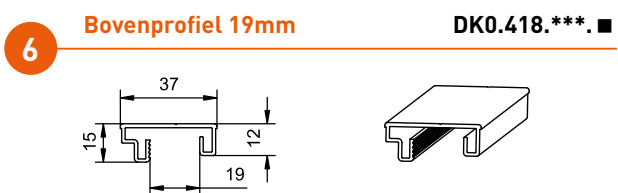

SETS

Een set omvat alle noodzakelijke onderdelen voor deuren met dagopening van 2 of 3 meter, met panelen van maximaal 1 of 1,5 meter breed en maximaal 2600 mm hoog. Naast de garnituur (type DK0.00X) en de boven- en onderrails (met afdekprofiel) zijn telkens de nodige omlijstingsprofielen voor het bevestigen van de panelen (16 mm /19 mm) voorzien (met onderprofiel type DK0.478. xxx) alsook zelfklevende geleidingsstrips. De stoppers-vaststellers (2), klemmen (3) en bovengeleiders (4) zitten niet in deze set, en dienen apart bijbesteld te worden. vb.: DK0.902 (bovengeleiding voor 2 deuren) of DK0.903 (bovengeleiding voor 3 deuren).

DK0.152. ■

- 2 deuren (B<1m)
- loopprofiel - L =2m
- garnituur DK0.902 in optie

DK0.172. ■

- 2 deuren (B<1,5m)
- loopprofiel - L =3m
- garnituur DK0.902 in optie

DK0.173. ■

- 3 deuren (B<1m)
- loopprofiel - L =3m
- garnituur DK0.903 in optie

■ Profielen verkrijgbaar in aluminium (0), wit (1)

*** Profielen verkrijgbaar in lengtes van 200, 300 en 600cm, zijprofiel in lengtes van 260 en 530cm.

■ Profielen verkrijgbaar in aluminium (0), wit (1), verpakt per 4 per lengte.