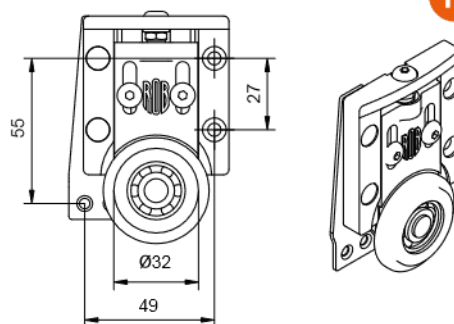

Loopwiel **11** **12**

Afdekprofiel **DK0.908.***.■** **13**

Onderloopprofiel **DK0.138.***.■** **14**