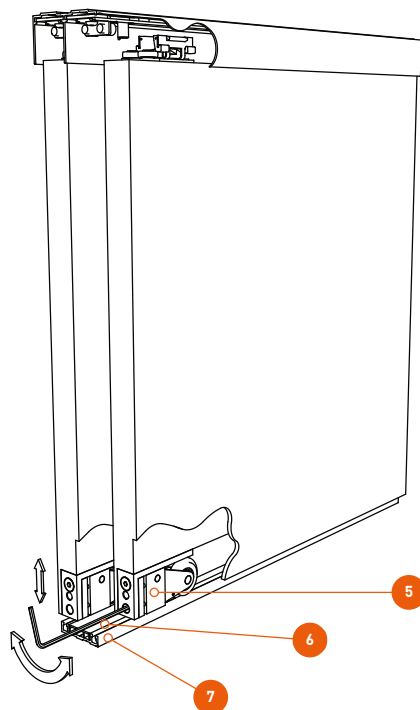

SYMFO 80 ONDERLOPEND

SCHUIFSYSTEEM VOOR HOUTEN PANELEN

SYMFO 80 omvat **onderlopende schuifsystemen** met bovengeleiding, voor een maximaal gewicht van **80 kg/paneel**.

Deze garnituur is geschikt voor houten panelen van 30 mm. De bevestiging van de rollen bevindt zich hier **centraal** onderaan in het paneel.

- In de hoogte verstelbaar
- Eenvoudige montage
- Soepele loop
- Inclusief rollende bovengeleiding en stoppers / vaststellers in bovenrail
- Esthetisch : geen rollen vrij zichtbaar
- Geen schroeven in onderrail zichtbaar dankzij een esthetisch en discreet afdekprofiel

GARNITUREN

doos met onderdelen **zonder profielen**

DK0.301 voor 1 deur

- 2 loopwielen
- 1 stopper-vaststeller bovenrail
- 1 klem
- 2 bovengeleiders
- vijzen
- montageplan

DK0.302 voor 2 deuren

- 4 loopwielen
- 2 stopper-vaststellers bovenrail
- 2 klemmen
- 4 bovengeleiders
- vijzen
- montageplan

DK0.303 voor 3 deuren

- 6 loopwielen
- 3 stopper-vaststellers bovenrail
- 3 klemmen
- 6 bovengeleiders
- vijzen
- montageplan

SETS

Een set omvat alle noodzakelijke onderdelen voor deuren met dagopening van 2 of 3 meter, met panelen van maximaal 1 of 1,5 m breed.

DK0.352. ■

- 2 deuren (B<1m)
- loopprofiel - L =2m

DK0.372. ■

- 2 deuren (B<1,5m)
- loopprofiel - L =3m

DK0.373. ■

- 3 deuren (B<1m)
- loopprofiel - L =3m

■ Profielen verkrijgbaar in aluminium (0), wit (1)