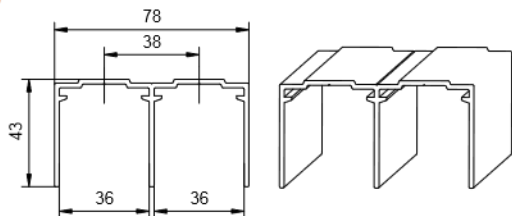

DK0.252. ■

- 2 deuren (B<1m)
- loopprofiel - L =2m

■ Profielen verkrijgbaar in aluminium (0), wit (1)

DK0.272. ■

- 2 deuren (B<1,5m)
- loopprofiel - L =3m

DK0.273. ■

- 3 deuren (B<1m)
- loopprofiel - L =3m

1 **Bovengeleidingsprofiel** **DK0.148.***.■**