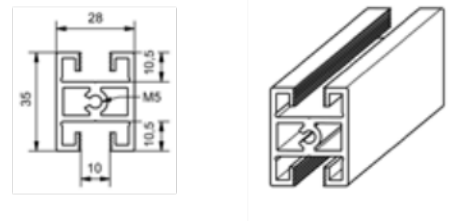

Afdichtingsrubber **DM8.615.***** **8**

Afdichting glas **DM8.665.***** **9**

Tussenprofiel **DM0.448.***.■** **10**