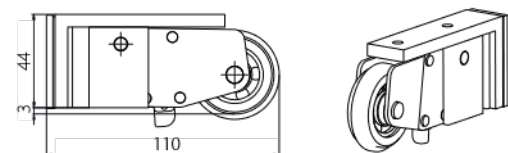

DK0.352. ■

- 2 deuren (B<1m)
- loopprofiel - L =2m

DK0.372. ■

- 2 deuren (B<1,5m)
- loopprofiel - L =3m

DK0.373. ■

- 3 deuren (B<1m)
- loopprofiel - L =3m

■ Profielen verkrijgbaar in aluminium (0), wit (1)

1**Bovengeleidingsprofiel****DK0.148.***.■****2****Stopper-vaststeller****DK9.640****3****Klem****DK9.815****4****Bovengeleider****DK9.325****5****Loopwiel****6****Afdekprofiel****DK0.908.***.■****7****Onderloopprofiel****DK0.138.***.■**