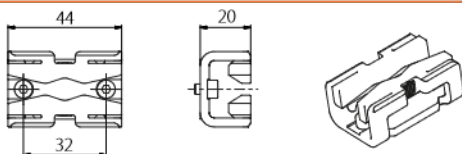

DK0.352. ■

- 2 deuren (B<1m)
- loopprofiel - L =2m

DK0.372. ■

- 2 deuren (B<1,5m)
- loopprofiel - L =3m

DK0.373. ■

- 3 deuren (B<1m)
- loopprofiel - L =3m

■ Profielen verkrijgbaar in aluminium (0), wit (1)

1**Bovengeleidingsprofiel****DK0.148.***.■****2****Stopper-vaststeller****DK9.640****3****Klem****DK9.815****4****Bovengeleider****DK9.325****5****Loopwiel****6****Afdekprofiel****DK0.908.***.■****7****Onderloopprofiel****DK0.138.***.■**