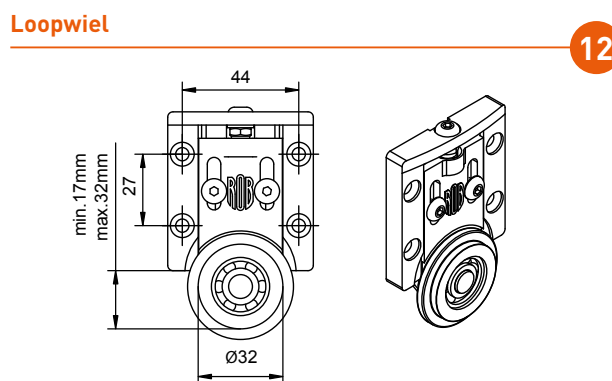

SETS

Een set omvat alle noodzakelijke onderdelen voor deuren met dagopening van 2 of 3 meter, met panelen van maximaal 1 of 1,5 meter breed en maximaal 2600 mm hoog. Naast de garnituur (type DK0.00X) en de boven- en onderrails (met afdekprofiel) zijn telkens de nodige omlijstingsprofielen voor het bevestigen van de panelen (16 mm /19 mm) voorzien (met onderprofiel type DK0.478. xxx) alsook zelfklevende geleidingsstrips. De stoppers-vaststellers (2), klemmen (3) en bovengeleiders (4) zitten niet in deze set, en dienen apart bijbesteld te worden. vb.: DK0.902 (bovengeleiding voor 2 deuren) of DK0.903 (bovengeleiding voor 3 deuren).

DK0.152. ■

- 2 deuren (B<1m)
- loopprofiel - L =2m
- garnituur DK0.902 in optie

DK0.172. ■

- 2 deuren (B<1,5m)
- loopprofiel - L =3m
- garnituur DK0.902 in optie

DK0.173. ■

- 3 deuren (B<1m)
- loopprofiel - L =3m
- garnituur DK0.903 in optie

■ Profielen verkrijgbaar in aluminium (0), wit (1)

*** Profielen verkrijgbaar in lengtes van 200, 300 en 600cm, zijprofiel in lengtes van 260 en 530cm.

■ Profielen verkrijgbaar in aluminium (0), wit (1), verpakt per 4 per lengte.