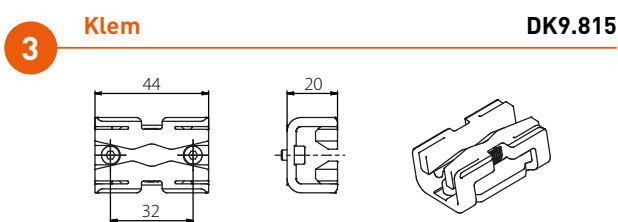

SETS

Een set omvat alle noodzakelijke onderdelen voor deuren met dagopening van 2 of 3 meter, met panelen van maximaal 1 of 1,5 meter breed en maximaal 2600 mm hoog. Naast de garnituur (type DK0.00X) en de boven- en onderrails (met afdekprofiel) zijn telkens de nodige omlijstingsprofielen voor het bevestigen van de panelen (16 mm /19 mm) voorzien (met onderprofiel type DK0.478. xxx) alsook zelfklevende geleidingsstrips. De stoppers-vaststellers (2), klemmen (3) en bovengeleiders (4) zitten niet in deze set, en dienen apart bijbesteld te worden. vb.: DK0.902 (bovengeleiding voor 2 deuren) of DK0.903 (bovengeleiding voor 3 deuren).

DK0.152. ■

- 2 deuren (B<1m)
- loopprofiel - L =2m
- garnituur DK0.902 in optie

DK0.172. ■

- 2 deuren (B<1,5m)
- loopprofiel - L =3m
- garnituur DK0.902 in optie

DK0.173. ■

- 3 deuren (B<1m)
- loopprofiel - L =3m
- garnituur DK0.903 in optie

■ Profielen verkrijgbaar in aluminium (0), wit (1)

*** Profielen verkrijgbaar in lengtes van 200, 300 en 600cm, zijprofiel in lengtes van 260 en 530cm.

■ Profielen verkrijgbaar in aluminium (0), wit (1), verpakt per 4 per lengte.