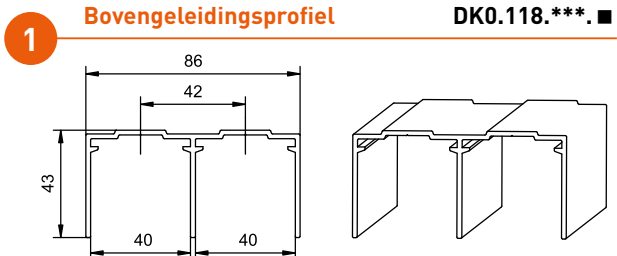

SETS

Een set omvat alle noodzakelijke onderdelen voor deuren met dagopening van 2 of 3 meter, met panelen van maximaal 1 of 1,5 meter breed en maximaal 2600 mm hoog. Naast de garnituur (type DK0.00X) en de boven- en onderrails (met afdekprofiel) zijn telkens de nodige omlijstingsprofielen voor het bevestigen van de panelen (16 mm /19 mm) voorzien (met onderprofiel type DK0.478. xxx) alsook zelfklevende geleidingsstrips. De stoppers-vaststellers (2), klemmen (3) en bovengeleiders (4) zitten niet in deze set, en dienen apart bijbesteld te worden. vb.: DK0.902 (bovengeleiding voor 2 deuren) of DK0.903 (bovengeleiding voor 3 deuren).

DK0.152. ■

- 2 deuren (B<1m)
- loopprofiel - L =2m
- garnituur DK0.902 in optie

DK0.172. ■

- 2 deuren (B<1,5m)
- loopprofiel - L =3m
- garnituur DK0.902 in optie

DK0.173. ■

- 3 deuren (B<1m)
- loopprofiel - L =3m
- garnituur DK0.903 in optie

■ Profielen verkrijgbaar in aluminium (0), wit (1)

*** Profielen verkrijgbaar in lengtes van 200, 300 en 600cm, zijprofiel in lengtes van 260 en 530cm.

■ Profielen verkrijgbaar in aluminium (0), wit (1), verpakt per 4 per lengte.