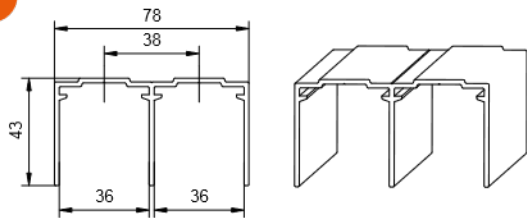

SETS

DE AFDICHTING VAN HET GLAS DIENT BIJ DE SETS APART BIJBESTELD TE WORDEN

Een set omvat alle noodzakelijke onderdelen voor deuren met dagopening van 2 of 3 meter, met panelen van maximaal 1 of 1,5 m breed en met een maximale hoogte van 2600mm. Er zijn drie tussenprofielen per paneel voorzien, en tevens de afdichtingsrubber DM8.615.

DK0.452. ■

- 2 deuren (B<1m)
- loopprefiel - L =2m

DK0.472. ■

- 2 deuren (B<1,5m)
- loopprefiel - L =3m

DK0.473. ■

- 3 deuren (B<1m)
- loopprefiel - L =3m

■ Profielen verkrijgbaar in aluminium (0), wit (1)

1 **Bovengeleidingsprofiel** **DK0.148.***.■**