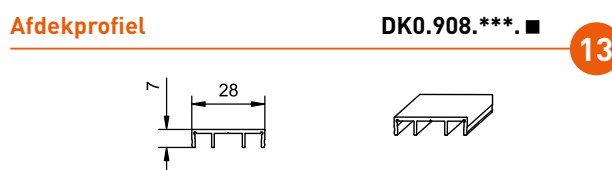

DK0.152. ■

- 2 deuren (B<1m)
- loopprofiel - L =2m
- garnituur DK0.902 in optie

DK0.172. ■

- 2 deuren (B<1,5m)
- loopprofiel - L =3m
- garnituur DK0.902 in optie

DK0.173. ■

- 3 deuren (B<1m)
- loopprofiel - L =3m
- garnituur DK0.903 in optie

■ Profielen verkrijgbaar in aluminium (0), wit (1)

*** Profielen verkrijgbaar in lengtes van 200, 300 en 600cm, zijprofiel in lengtes van 260 en 530cm.

■ Profielen verkrijgbaar in aluminium (0), wit (1), verpakt per 4 per lengte.