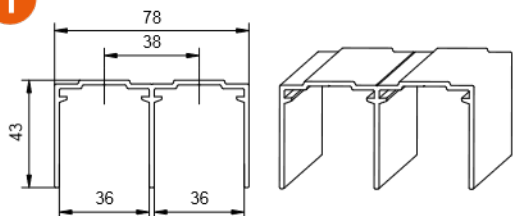

DK0.352. ■

- 2 deuren (B<1m)
- loopprofiel - L =2m

DK0.372. ■

- 2 deuren (B<1,5m)
- loopprofiel - L =3m

DK0.373. ■

- 3 deuren (B<1m)
- loopprofiel - L =3m

■ Profielen verkrijgbaar in aluminium (0), wit (1)

1**Bovengeleidingsprofiel****DK0.148.***.■****2****Stopper-vaststeller****DK9.640****3****Klem****DK9.815****4****Bovengeleider****DK9.325****5****Loopwiel****6****Afdekprofiel****DK0.908.***.■****7****Onderloopprofiel****DK0.138.***.■**