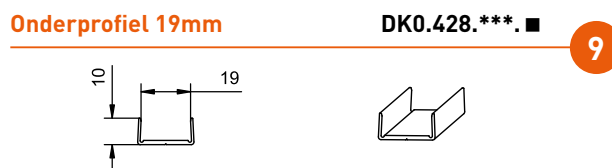

*** Profielen verkrijgbaar in lengtes van 200, 300 en 600cm, zijprofiel in lengtes van 260 en 530cm.

■ Profielen verkrijgbaar in aluminium (0), wit (1), verpakt per 4 per lengte.

DK0.118.300.1 = bovengeleidingsprofiel **DK0.118** met een lengte van **300cm** in wit **1**