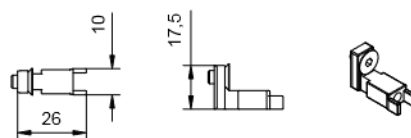

Verbindingsstuk **DK9.658** **8**