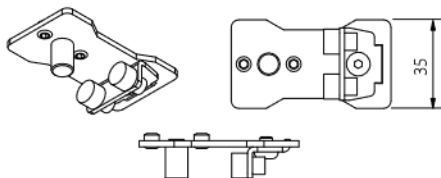

2 **Stopper-vaststeller** **DK9.640**