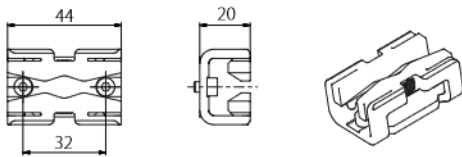

3 **Klem** **DK9.815**