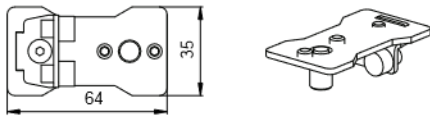

2 **Stopper-vaststeller** **DK9.640**