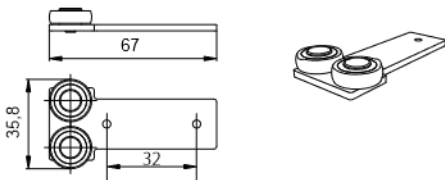

4 **Bovengeleider** **DK9.325**