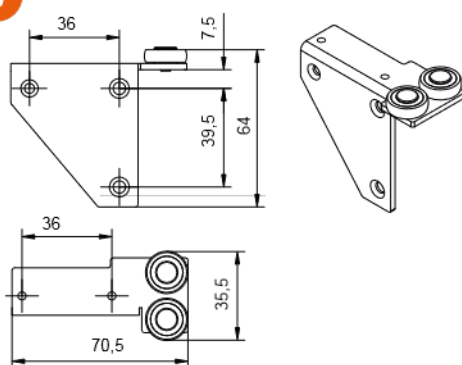

4 **5** **Bovengeleider**

6 **Afdichtingsstrip** **AM0.959.*****

7 **Zijprofiel** **DK0.438.***.■**