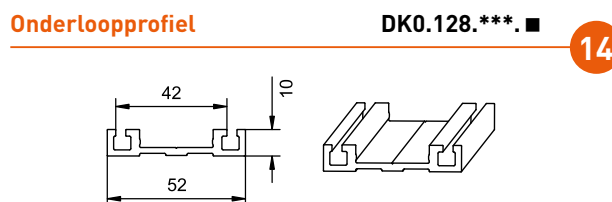

DK0.152. ■

- 2 deuren (B<1m)
- loopprofiel - L =2m
- garnituur DK0.902 in optie

DK0.172. ■

- 2 deuren (B<1,5m)
- loopprofiel - L =3m
- garnituur DK0.902 in optie

DK0.173. ■

- 3 deuren (B<1m)
- loopprofiel - L =3m
- garnituur DK0.903 in optie

■ Profielen verkrijgbaar in aluminium (0), wit (1)

*** Profielen verkrijgbaar in lengtes van 200, 300 en 600cm, zijprofiel in lengtes van 260 en 530cm.

■ Profielen verkrijgbaar in aluminium (0), wit (1), verpakt per 4 per lengte.