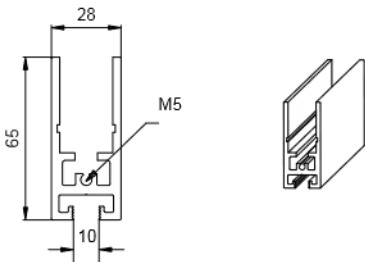

6 **Boven/onderprofiel** **DM0.458.***.■**