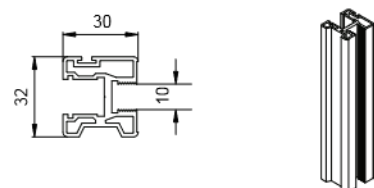

7 **Zijprofiel** **DM0.438.***.■**