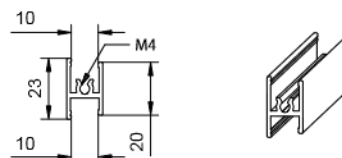

Tussenprofiel **DK0.448.***.■** **10**