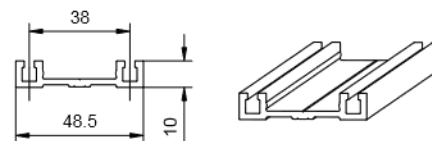

Onderloopprofiel **DK0.138.***.■** **14**

Afdichting glas **DK0.439.*****

Hoekverbinding schuine wand **DK7.160**