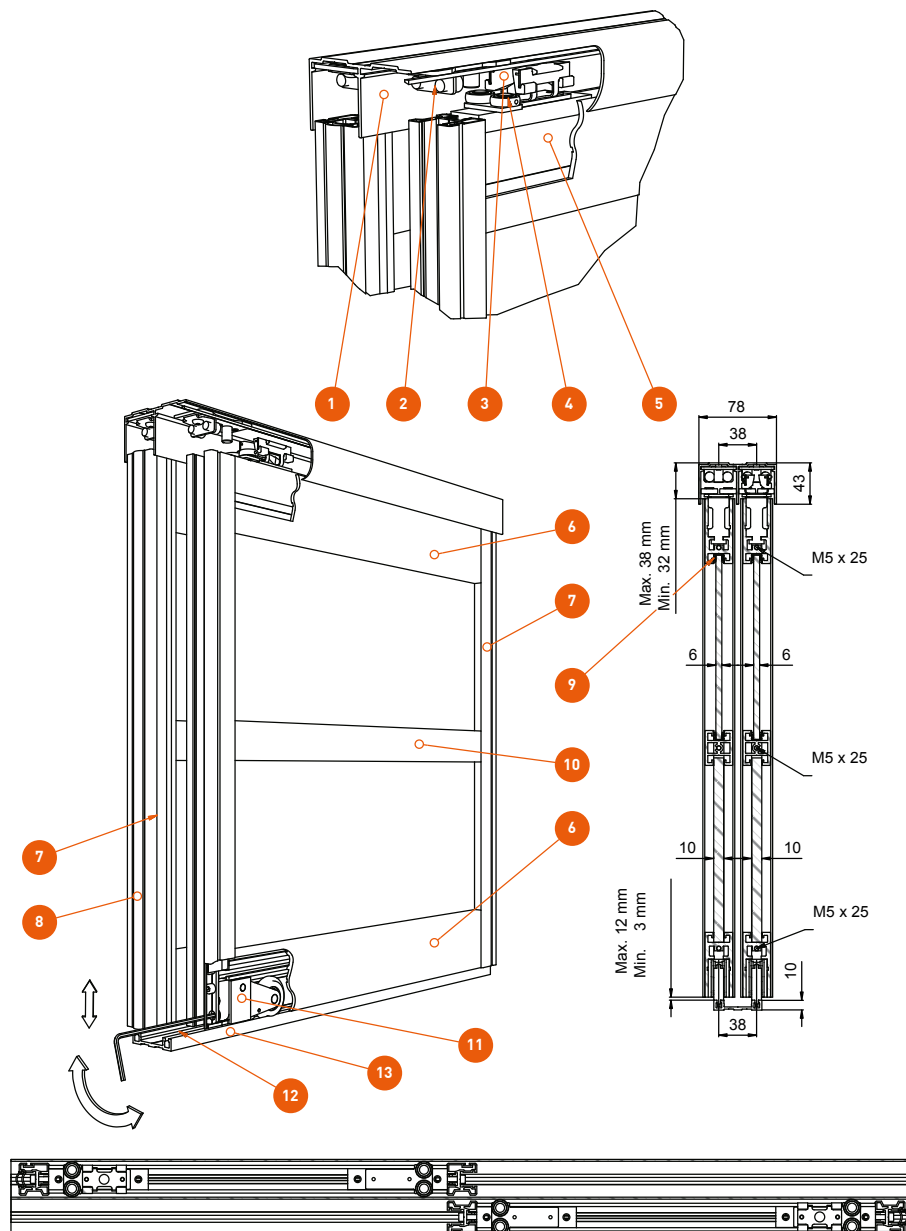

SETS

DE AFDICHTING VAN HET GLAS DIENT BIJ DE SETS APART BIJBESTELD TE WORDEN

Een set omvat alle noodzakelijke onderdelen voor deuren met dagopening van 2 of 3 meter, met panelen van maximaal 1 of 1,5 m breed en met een maximale hoogte van 2600mm. Er zijn drie tussenprofielen per paneel voorzien, en tevens de afdichtingsrubber DM8.615.