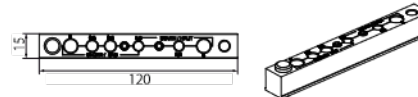

Afdichtingsstrip 10mm **AM0.959.*****

Boormal **DM0.430.9**

Hoekverbinding schuine wanden **DK7.150**

Vraag meer inlichtingen over de montagemogelijkheden

*** Profielen verkrijgbaar in lengtes van 200, 300 en 600cm, zijprofiel in lengtes van 260 en 530cm.