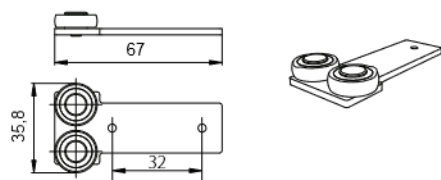

DK0.303 voor 3 deuren

- 6 loopwielen
- 3 stopper-vaststellers bovenrail
- 3 klemmen
- 6 bovengeleiders
- vijzen
- montageplan

SETS

Een set omvat alle noodzakelijke onderdelen voor deuren met dagopening van 2 of 3 meter, met panelen van maximaal 1 of 1,5 m breed.

DK0.352. ■

- 2 deuren (B<1m)
- loopprofiel - L =2m

DK0.372. ■

- 2 deuren (B<1,5m)
- loopprofiel - L =3m

DK0.373. ■

- 3 deuren (B<1m)
- loopprofiel - L =3m

■ Profielen verkrijgbaar in aluminium (0), wit (1)

1**Bovengeleidingsprofiel****DK0.148.***.■****2****Stopper-vaststeller****DK9.640****3****Klem****DK9.815****4****Bovengeleider****DK9.325****5****Loopwiel****6****Afdekprofiel****DK0.908.***.■****7****Onderloopprofiel****DK0.138.***.■**