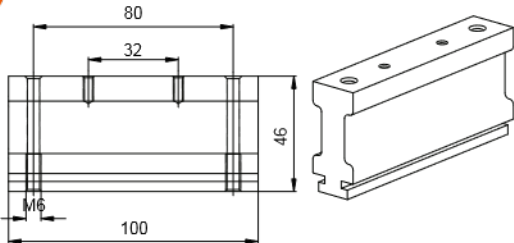

5 **Bevestigingsstuk bovengleider**