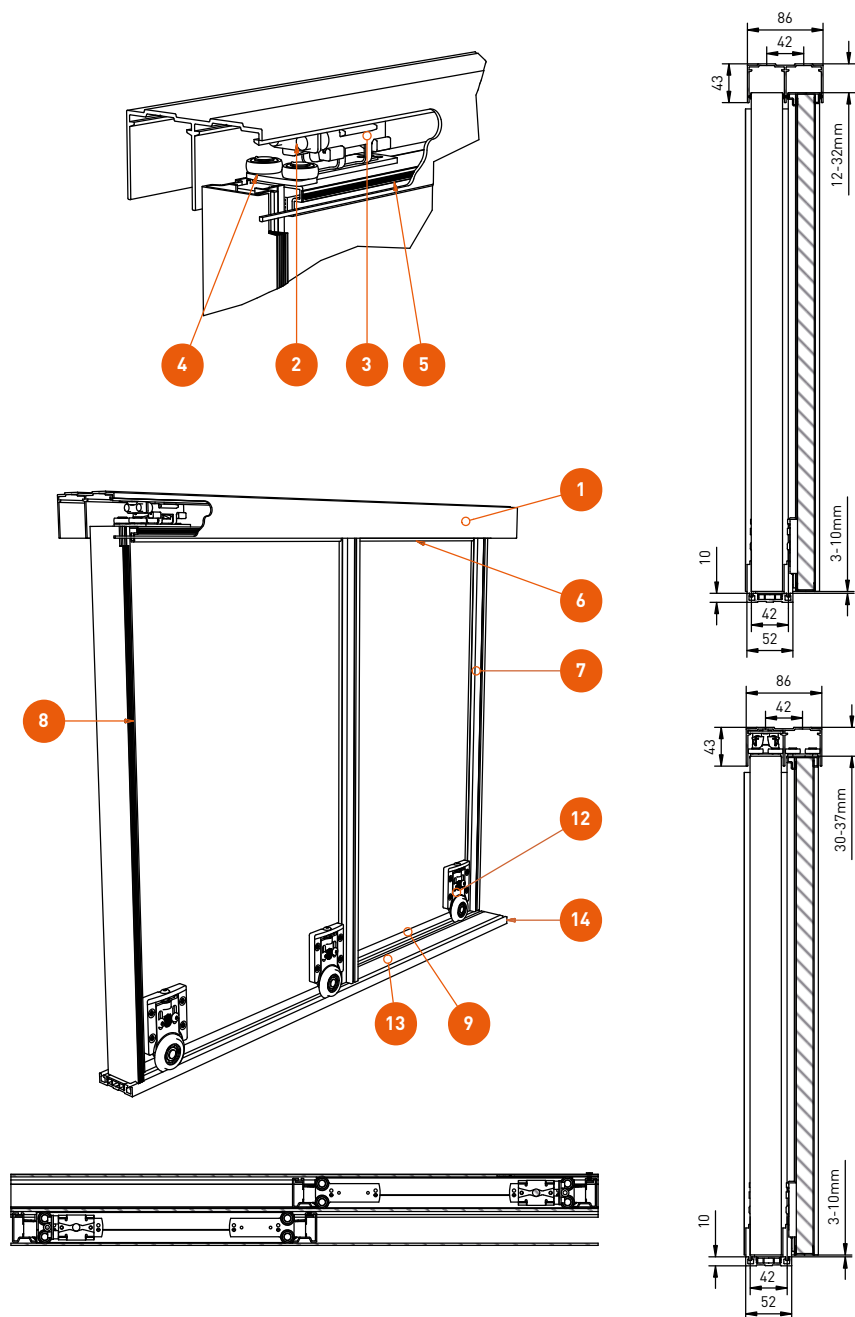

SETS

Een set omvat alle noodzakelijke onderdelen voor deuren met dagopening van 2 of 3 meter, met panelen van maximaal 1 of 1,5 meter breed en maximaal 2600 mm hoog. Naast de garnituur (type DK0.00X) en de boven- en onderrails (met afdekprofiel) zijn telkens de nodige omlijstingsprofielen voor het bevestigen van de panelen (16 mm /19 mm) voorzien (met onderprofiel type DK0.478. xxx) alsook zelfklevende geleidingsstrips. De stoppers-vaststellers (2), klemmen (3) en bovengeleiders (4) zitten niet in deze set, en dienen apart bijbesteld te worden. vb.: DK0.902 (bovengeleiding voor 2 deuren) of DK0.903 (bovengeleiding voor 3 deuren).