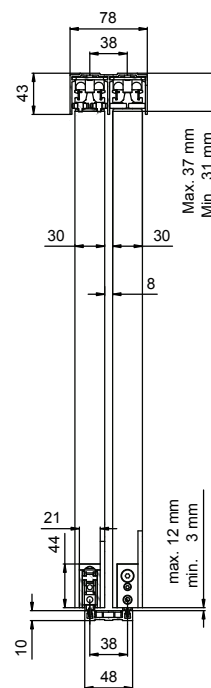

SYMFO 80 ONDERLOPEND

SCHUIFSYSTEEM VOOR HOUTEN PANELEN

SYMFO 80 omvat **onderlopende schuifsystemen** met bovengeleiding, voor een maximaal gewicht van **80 kg/paneel**.

Deze garnituur is geschikt voor houten panelen van 30 mm. De bevestiging van de rollen bevindt zich hier **centraal** onderaan in het paneel.

- In de hoogte verstelbaar
- Eenvoudige montage
- Soepele loop
- Inclusief rollende bovengeleiding en stoppers / vaststellers in bovenrail
- Esthetisch : geen rollen vrij zichtbaar
- Geen schroeven in onderrail zichtbaar dankzij een esthetisch en discreet afdekprofiel

GARNITUREN

doos met onderdelen **zonder profielen**

DK0.301 voor 1 deur

- 2 loopwielen
- 1 stopper-vaststeller bovenrail
- 1 klem
- 2 bovengeleiders
- vijzen
- montageplan

DK0.302 voor 2 deuren

- 4 loopwielen
- 2 stopper-vaststellers bovenrail
- 2 klemmen
- 4 bovengeleiders
- vijzen
- montageplan

DK0.303 voor 3 deuren

- 6 loopwielen
- 3 stopper-vaststellers bovenrail
- 3 klemmen
- 6 bovengeleiders
- vijzen
- montageplan

SETS

Een set omvat alle noodzakelijke onderdelen voor deuren met dagopening van 2 of 3 meter, met panelen van maximaal 1 of 1,5 m breed.

DK0.352. ■

- 2 deuren (B<1m)
- loopprofiel - L =2m

DK0.372. ■

- 2 deuren (B<1,5m)
- loopprofiel - L =3m

DK0.373. ■

- 3 deuren (B<1m)
- loopprofiel - L =3m

■ Profielen verkrijgbaar in aluminium (0), wit (1)