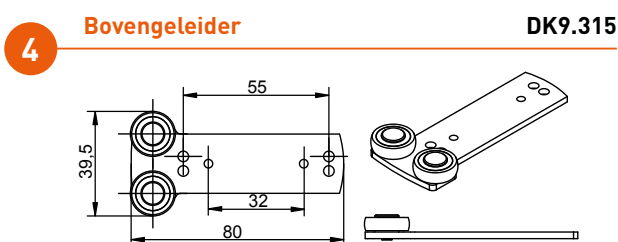

SETS

Een set omvat alle noodzakelijke onderdelen voor deuren met dagopening van 2 of 3 meter, met panelen van maximaal 1 of 1,5 meter breed en maximaal 2600 mm hoog. Naast de garnituur (type DK0.00X) en de boven- en onderrails (met afdekprofiel) zijn telkens de nodige omlijstingsprofielen voor het bevestigen van de panelen (16 mm /19 mm) voorzien (met onderprofiel type DK0.478. xxx) alsook zelfklevende geleidingsstrips. De stoppers-vaststellers (2), klemmen (3) en bovengeleiders (4) zitten niet in deze set, en dienen apart bijbesteld te worden. vb.: DK0.902 (bovengeleiding voor 2 deuren) of DK0.903 (bovengeleiding voor 3 deuren).

DK0.152. ■

- 2 deuren (B<1m)
- loopprofiel - L =2m
- garnituur DK0.902 in optie

DK0.172. ■

- 2 deuren (B<1,5m)
- loopprofiel - L =3m
- garnituur DK0.902 in optie

DK0.173. ■

- 3 deuren (B<1m)
- loopprofiel - L =3m
- garnituur DK0.903 in optie

■ Profielen verkrijgbaar in aluminium (0), wit (1)

*** Profielen verkrijgbaar in lengtes van 200, 300 en 600cm, zijprofiel in lengtes van 260 en 530cm.

■ Profielen verkrijgbaar in aluminium (0), wit (1), verpakt per 4 per lengte.