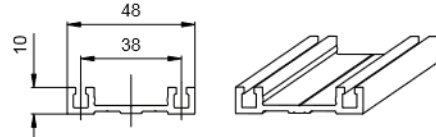

Afdichtingsstrip 10mm **AM0.959.*****

Boormal **DM0.430.9**

Hoekverbinding schuine wanden **DK7.150**

Vraag meer inlichtingen over de montagemogelijkheden

*** Profielen verkrijgbaar in lengtes van 200, 300 en 600cm, zijprofiel in lengtes van 260 en 530cm.