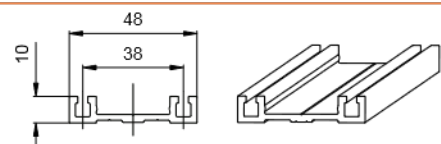

DK0.352. ■

- 2 deuren (B<1m)
- loopprofiel - L =2m

DK0.372. ■

- 2 deuren (B<1,5m)
- loopprofiel - L =3m

DK0.373. ■

- 3 deuren (B<1m)
- loopprofiel - L =3m

■ Profielen verkrijgbaar in aluminium (0), wit (1)

1**Bovengeleidingsprofiel****DK0.148.***.■****2****Stopper-vaststeller****DK9.640****3****Klem****DK9.815****4****Bovengeleider****DK9.325****5****Loopwiel****6****Afdekprofiel****DK0.908.***.■****7****Onderloopprofiel****DK0.138.***.■**