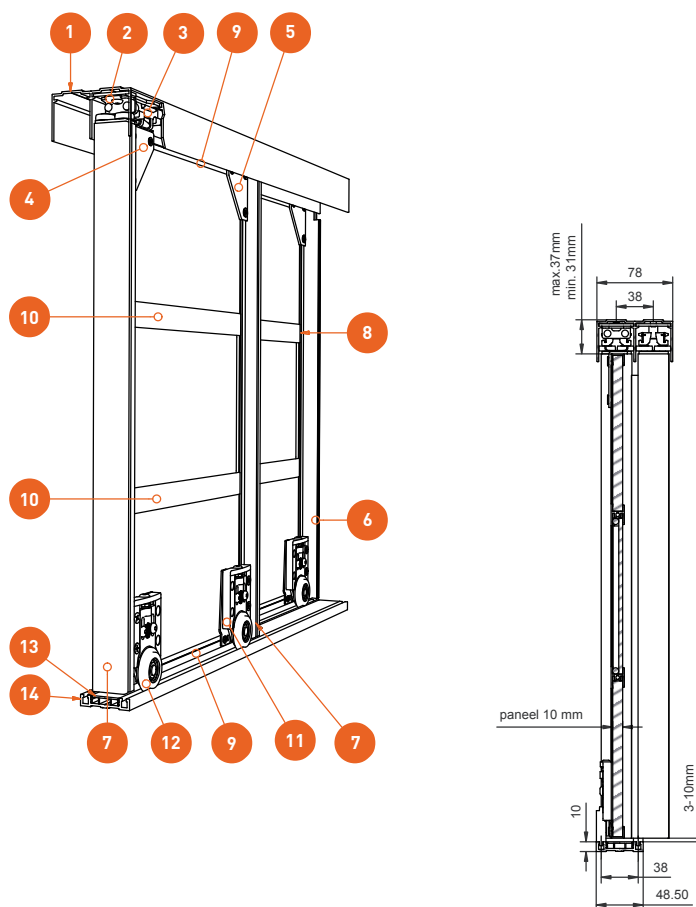

SYMFO 60A ONDERLOPEND

SCHUIFSYSTEEM MET ALUMINIUM KADERS (OP TE VULLEN MET GLAS OF HOUT)

SYMFO 60A omvat **onderlopende schuifsystemen** met bovengeleiding, voor een maximaal gewicht van **60 kg/paneel**. Deze garnituur is geschikt voor houten panelen van 10 mm of glazen panelen van 6 mm. De bevestiging van de rollen bevindt zich **achteraan** het paneel.

- In de hoogte verstelbaar
- Eenvoudige montage
- Soepele loop
- Inclusief rollende bovengeleiding en stoppers / vaststellers in bovenrail
- Geen schroeven in onderrail zichtbaar dankzij een esthetisch en discreet afdekprofiel

GARNITUREN

doos met onderdelen **zonder profielen**

DK0.201 voor 1 deur

- 2 loopwielen
- 2 bovengeleiders
- 1 stopper-vaststeller bovenrail
- 1 klem
- vijzen
- montageplan
- 6 verbindingstukken

DK0.202 voor 2 deuren

- 4 loopwielen
- 4 bovengeleiders
- 2 stopper-vaststellers bovenrail
- 2 klemmen
- vijzen
- montageplan
- 12 verbindingstukken

DK0.203 voor 3 deuren

- 6 loopwielen
- 6 bovengeleiders
- 3 stopper-vaststellers bovenrail
- 3 klemmen
- vijzen
- montageplan
- 18 verbindingstukken

BOVENSTE EN ONDERSTE VULLING ALTIJD IN HOUT TE VOORZIEN

DE AFDICHTING VAN HET GLAS DIENT BIJ DE SETS APART BIJBESTELD TE WORDEN

SETS

Een set omvat alle noodzakelijke onderdelen voor deuren met dagopening van 2 of 3 meter, met panelen van maximaal 1 of 1,5 meter breed en maximaal 2600 mm hoog. Naast de garnituur en de boven- en onderrails (met afdekprofiel) zijn telkens de nodige omljstingsprofielen voor het bevestigen van de panelen voorzien (3x tussenprofiel type DK0.448***).

DK0.252. ■

- 2 deuren (B<1m)
- loopprofiel - L =2m

■ Profielen verkrijgbaar in aluminium (0), wit (1)

DK0.272. ■

- 2 deuren (B<1,5m)
- loopprofiel - L =3m

DK0.273. ■

- 3 deuren (B<1m)
- loopprofiel - L =3m