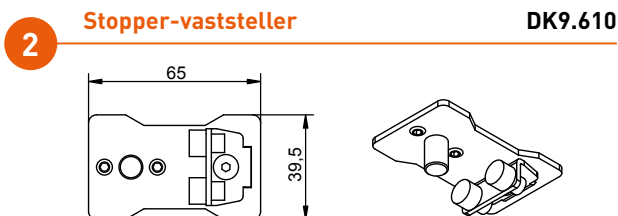

SETS

Een set omvat alle noodzakelijke onderdelen voor deuren met dagopening van 2 of 3 meter, met panelen van maximaal 1 of 1,5 meter breed en maximaal 2600 mm hoog. Naast de garnituur (type DK0.00X) en de boven- en onderrails (met afdekprofiel) zijn telkens de nodige omlijstingsprofielen voor het bevestigen van de panelen (16 mm /19 mm) voorzien (met onderprofiel type DK0.478. xxx) alsook zelfklevende geleidingsstrips. De stoppers-vaststellers (2), klemmen (3) en bovengeleiders (4) zitten niet in deze set, en dienen apart bijbesteld te worden. vb.: DK0.902 (bovengeleiding voor 2 deuren) of DK0.903 (bovengeleiding voor 3 deuren).

DK0.152. ■

- 2 deuren (B<1m)
- loopprofiel - L =2m
- garnituur DK0.902 in optie

DK0.172. ■

- 2 deuren (B<1,5m)
- loopprofiel - L =3m
- garnituur DK0.902 in optie

DK0.173. ■

- 3 deuren (B<1m)
- loopprofiel - L =3m
- garnituur DK0.903 in optie

■ Profielen verkrijgbaar in aluminium (0), wit (1)

*** Profielen verkrijgbaar in lengtes van 200, 300 en 600cm, zijprofiel in lengtes van 260 en 530cm.

■ Profielen verkrijgbaar in aluminium (0), wit (1), verpakt per 4 per lengte.