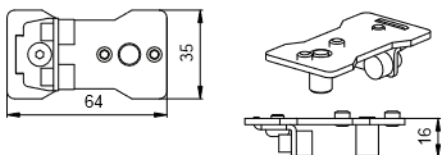

DK0.303 voor 3 deuren

- 6 loopwielen
- 3 stopper-vaststellers bovenrail
- 3 klemmen
- 6 bovengeleiders
- vijzen
- montageplan

SETS

Een set omvat alle noodzakelijke onderdelen voor deuren met dagopening van 2 of 3 meter, met panelen van maximaal 1 of 1,5 m breed.

DK0.352. ■

- 2 deuren (B<1m)
- loopprofiel - L =2m

DK0.372. ■

- 2 deuren (B<1,5m)
- loopprofiel - L =3m

DK0.373. ■

- 3 deuren (B<1m)
- loopprofiel - L =3m

■ Profielen verkrijgbaar in aluminium (0), wit (1)

1**Bovengeleidingsprofiel****DK0.148.***.■****2****Stopper-vaststeller****DK9.640****3****Klem****DK9.815****4****Bovengeleider****DK9.325****5****Loopwiel****6****Afdekprofiel****DK0.908.***.■****7****Onderloopprofiel****DK0.138.***.■**