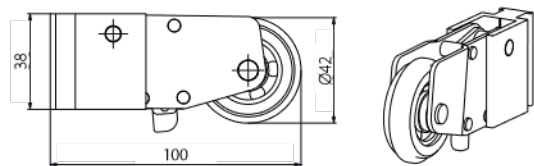

Loopwiel **11**