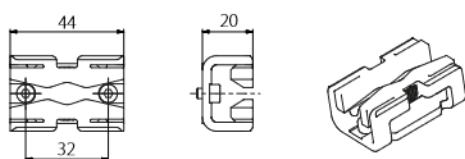

3 **Klem** **DK9.815**