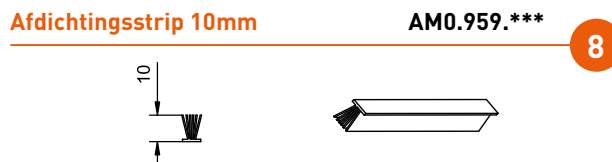

DK0.152. ■

- 2 deuren (B<1m)
- loopprofiel - L =2m
- garnituur DK0.902 in optie

DK0.172. ■

- 2 deuren (B<1,5m)
- loopprofiel - L =3m
- garnituur DK0.902 in optie

DK0.173. ■

- 3 deuren (B<1m)
- loopprofiel - L =3m
- garnituur DK0.903 in optie

■ Profielen verkrijgbaar in aluminium (0), wit (1)

*** Profielen verkrijgbaar in lengtes van 200, 300 en 600cm, zijprofiel in lengtes van 260 en 530cm.

■ Profielen verkrijgbaar in aluminium (0), wit (1), verpakt per 4 per lengte.